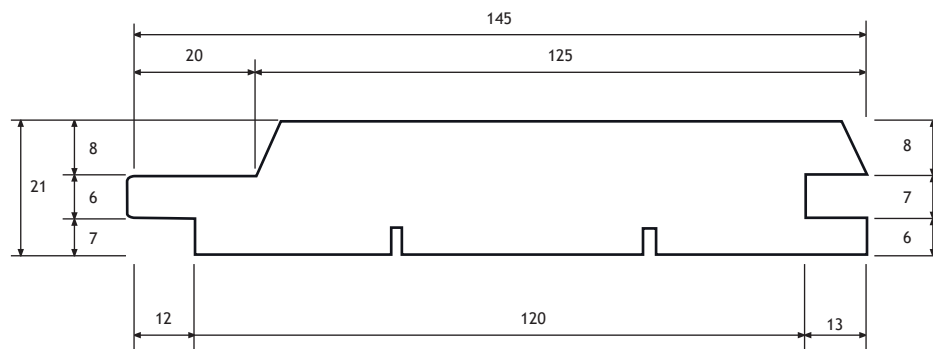

25x150 mm Mellemstern

BEMÆRK - dette er en stern, fer og not er mindre end ved TGV

Varebetegnelse:	25x150 mm Mellemstern
Kvalitet:	Gran savf.
Behandling:	Grundmalet 4 sider + topmalet 3 sider
Færdigmål:	21x145 mm
Overflade:	Båndsavet fremside
Varenummer:	2515018001